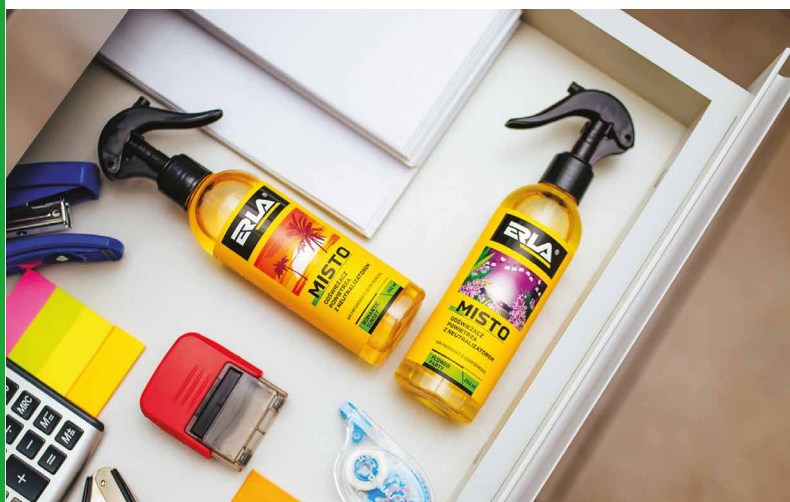

ONE SHOT

NEUTRALIZATOR ZAPACHU

Szybki i skuteczny sposób na neutralizację nieprzyjemnych zapachów oraz aromatyzację pomieszczeń. Aplikator z 3 metrowym zasięgiem oraz duża pojemność sprawi, że produkt doskonale sprawdzi się w większych pomieszczeniach. Kompozycje zapachowe bogate w naturalne olejki eteryczne gwarantują intensywny zapach. Przeznaczony do dużych powierzchni (korytarze, sale konferencyjne, widowiskowe, hale sportowe itp.)

Pojemność: 600 ml
Pakowanie: 12 szt./karton

R420 MIX

EAN: 5906534816948

R421 PURE COTTON

EAN: 5906534020246

R422 SANDALWOOD

EAN: 5906534020253

R423 GREEN TEA & BAMBOO

EAN: 5906534020260

R424 JUST LEMON

EAN: 5906534020277

Zasięg 3m

MISTO

ODŚWIEŻACZ POWIETRZA Z NEUTRALIZATOREM

Erla Misto to seria odświeżaczy powietrza w poręcznych atomizerach typu misto, będących połączeniem neutralizatora zapachów i odświeżacza.

Pojemność: 250 ml
Pakowanie: 18 szt./karton

R402250 FLOWER PARTY
EAN: 5906534019400

R401250 ROMANTIC SUNSET
EAN: 5906534019394

SATO

PATYCZKI ZAPACHOWE

Odświeżacz powietrza w postaci dyfuzora zapachowego z patyczkami. Zapach zamknięty w eleganckiej, szklanej butelce zadba o długotrwałą świeżość w pomieszczeniach i dyskretnie uzupełni wystrój wnętrza.

Pojemność: 50 ml
Pakowanie: 12 szt./karton

R419 MIX
R410 NEW DAY
R411 GREEN BREATH
R412 SUMMER TIME
R413 PARADISE LOVE
R414 SWEET EVENING
R415 GOOD MORNING

EAN: 5906534815798
EAN: 5906534019479
EAN: 5906534019486
EAN: 5906534019493
EAN: 5906534019509
EAN: 5906534019516
EAN: 5906534019523

RITHA

PATYCZKI ZAPACHOWE PREMIUM