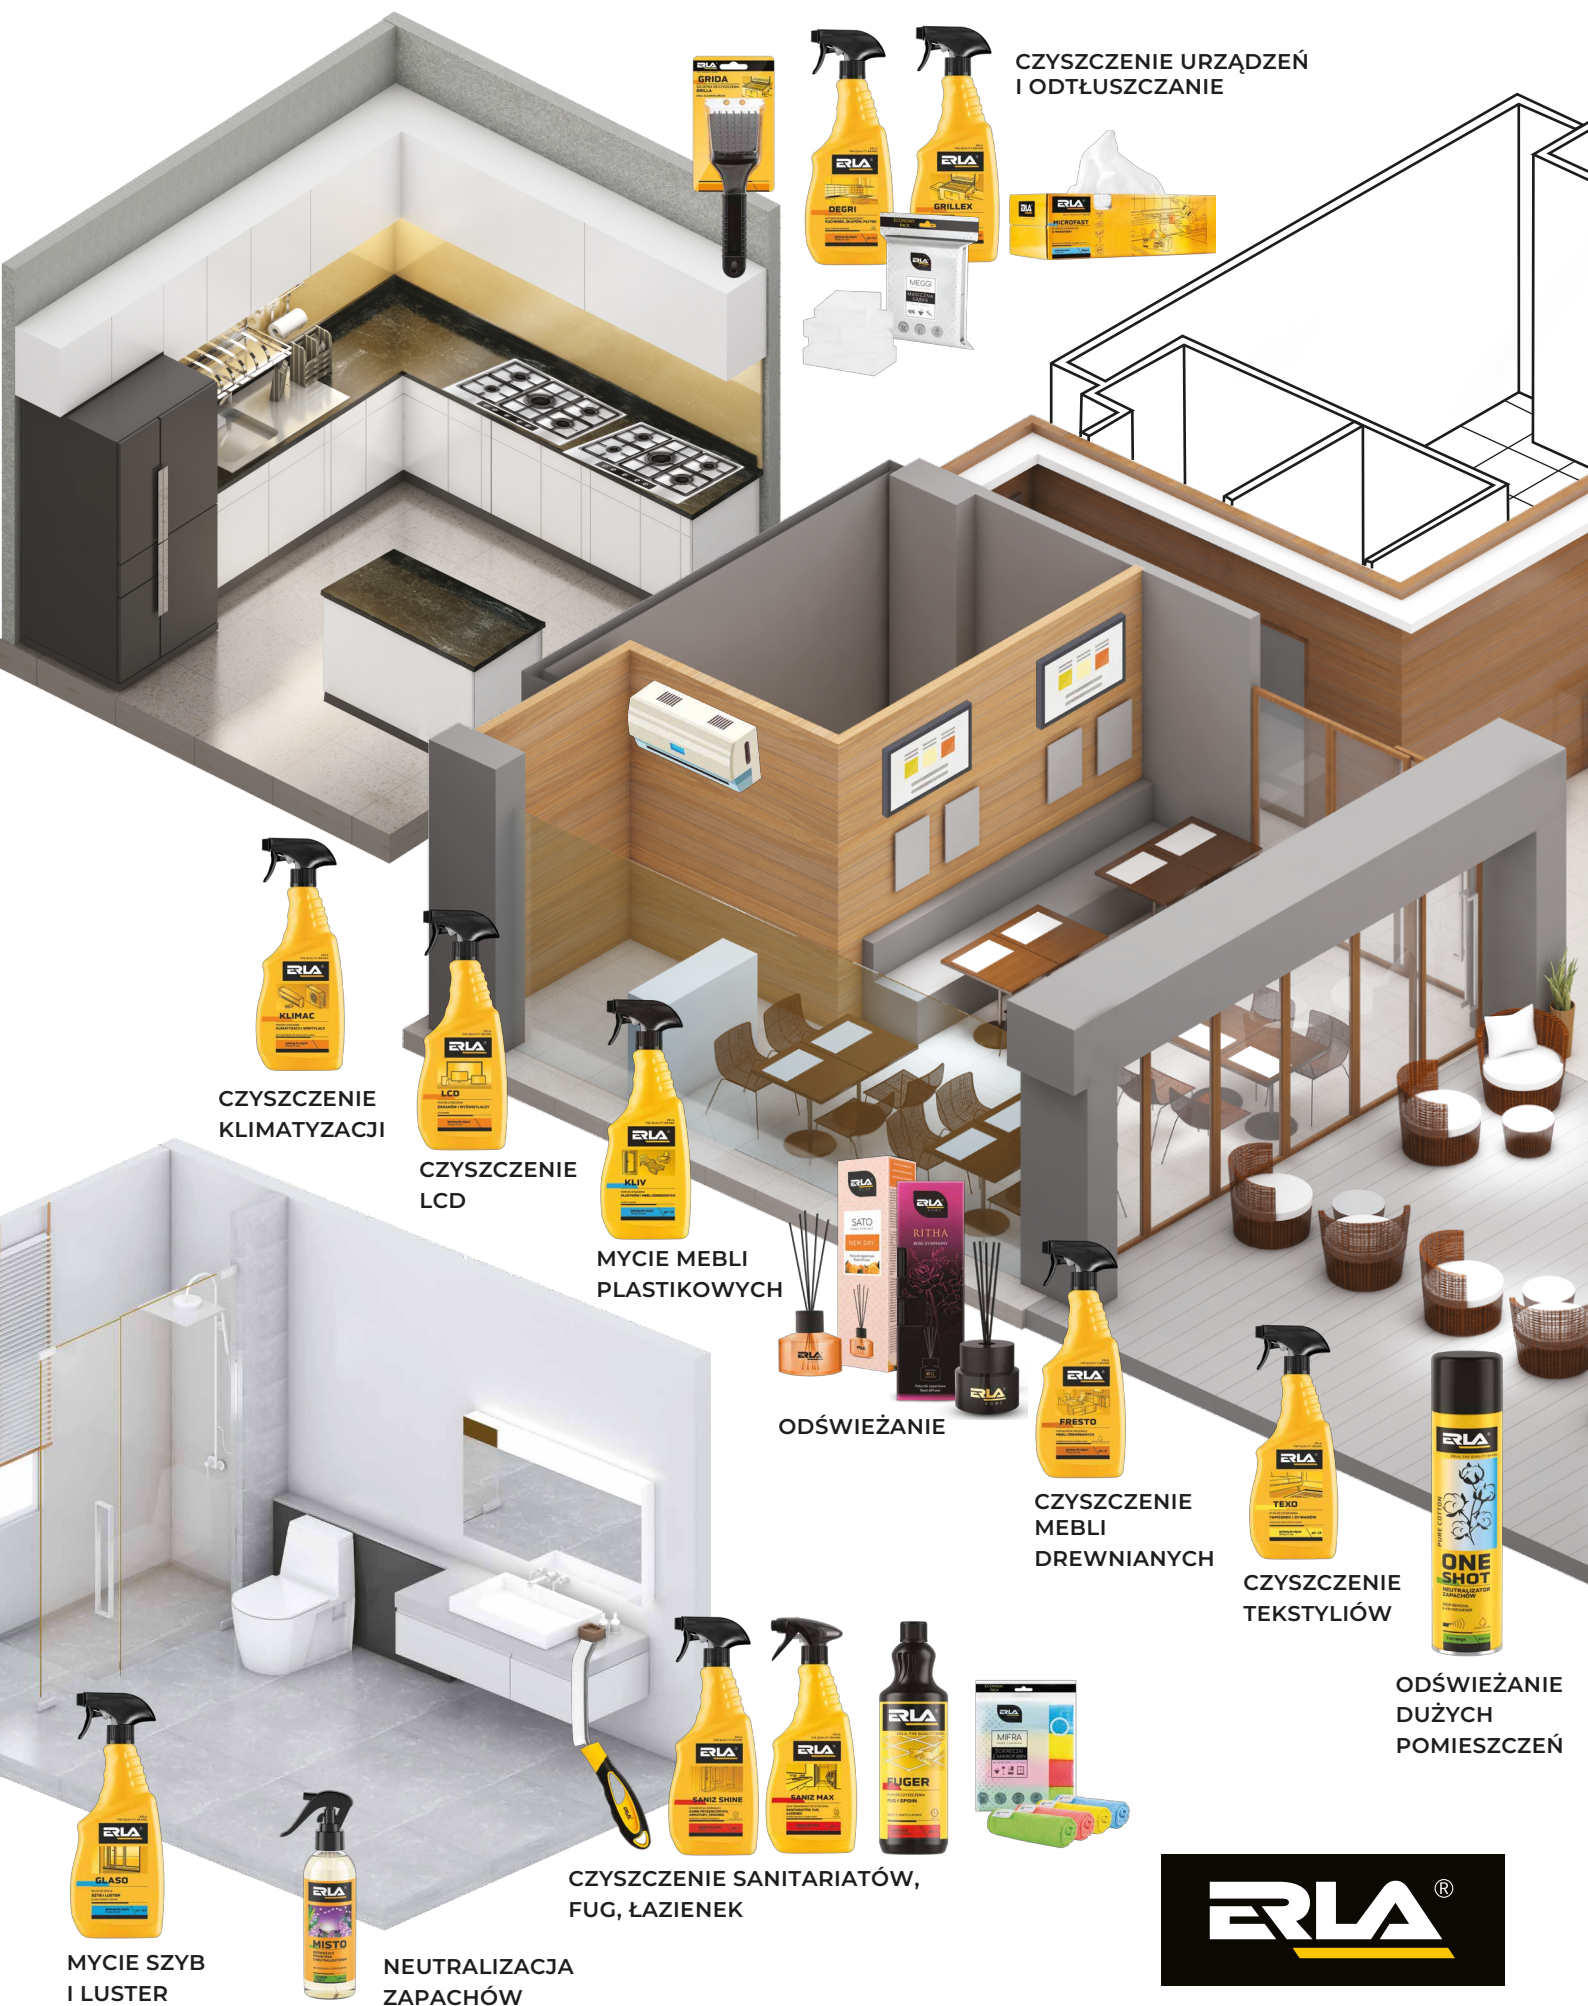

PLAN STOSOWANIA

CZYSZCZENIE URZĄDZEŃ
I ODTŁUSZCZANIE

CZYSZCZENIE
KLIMATYZACJI

CZYSZCZENIE
LCD

MYCIE MEBLI
PLASTIKOWYCH

ODŚWIEŻANIE

CZYSZCZENIE
MEBLI
DREWNIANYCH

CZYSZCZENIE
TEKSTYLÓW

ODŚWIEŻANIE
DUŻYCH
POMIESZCZEŃ

CZYSZCZENIE SANITARIATÓW,
FUG, ŁAZIENEK

MYCIE SZYB
I LUSTER

NEUTRALIZACJA
ZAPACHÓW