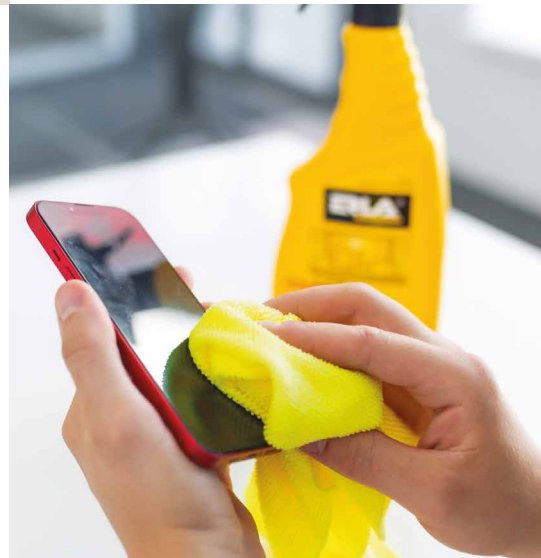

KLIMAC

PŁYN DO CZYSZCZENIA KLIMATYZACJI

Skuteczna aktywna pianą do czyszczenia, odświeżenia, usuwania nieprzyjemnych zapachów z układów klimatyzacyjno- grzewczych i wentylacyjnych. Pozostawia przyjemny świeży zapach.

R4001

Pojemność: 750 ml
EAN: 5906534020468
Pakowanie: 12 szt./ karton

LCD CLEANER

PŁYN DO CZYSZCZENIA EKRAŃÓW

Profesjonalny środek do czyszczenia wszelkiego rodzaju ekranów dotykowych, plazmowych, wyświetlaczy LCD, TFT, LED, OLED. Usuwają odciski palców, brud i kurz. Bezpieczny i wysoce wydajny.

R1021

Pojemność: 750 ml
EAN: 5906534020161
Pakowanie: 12 szt./ karton

MEBLE

FRESTO

PŁYN DO DREWNA

Usuwa kurz, odciski palców i przywraca piękny wygląd meblom nie pozostawiając smug. Doskonale do powierzchni drewnianych i drewnopodobnych pokrytych lakierem w połysku jak i matowym.

R5001

Pojemność: 750 ml
EAN: 5906534020338
Pakowanie: 12 szt./ karton

AKCESORIA

MICROFAST

ŚCIERECZKI Z MIKROFIBRY 30 SZT.

Erla MICROFAST to praktyczny zestaw uniwersalnych białych bezszwowych ściereczek z mikrofibry w kartonowym wygodnym opakowaniu.

R1013

Wymiary: 30x30 cm
EAN: 5906534020994
Pakowanie: 4 szt./ karton

TEKSTYL IA

TEXO

PŁYN DO TAPICERKI I DYWANÓW

Środek do ręcznego usuwania zabrudzeń z tapicerki materiałowej, dywanów oraz wykładzin. W pełni bezpieczny dla czyszczonych powierzchni.

R5001

Pojemność: 750 ml
EAN: 5906534020147
Pakowanie: 12 szt./ karton

MIFRA

ŚCIERECZKI Z MIKROFIBRY 4 SZT.

Erla Mifra to uniwersalne ściereczki z mikrofibry, do użycia na sucho i na mokro. Idealnie nadają się do czyszczenia i mycia wszelkich powierzchni w domu i biurze.

R1010

Wymiary: 30x30 cm
EAN: 5906534019912
Pakowanie: 24 szt./ karton

MEGGI

MAGICZNA GĄBKA 4SZT.